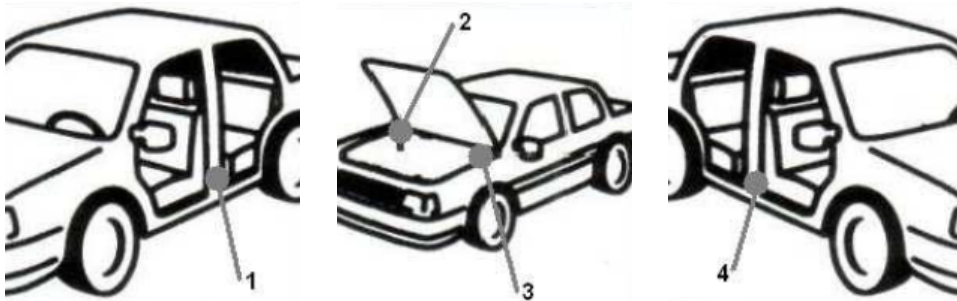

Splash, swift (bij de deur aan de bestuurders kant)

Baleno, Grand Vitara, Ignis, Liana, SX4 (Onder de motorkap)

Jimmt, Wagon R (Onder de motorkap)

Alto, Carry (bij de deur aan de passagiers kant)

* Mocht de kleurcode zich hier niet bevinden is deze veelal aangeduid in het onderhoudsboekje.